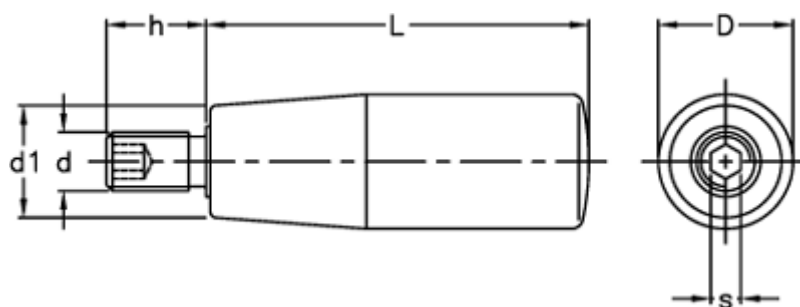

Varenummer: 2304023101
Beskrivelse: E+G Drejelig cylindergreb m/gevind
I.301/40+x-M6

Mål

D = 18
d1 = 15
d 6g = M6
h = 13
L = 40
s = 3